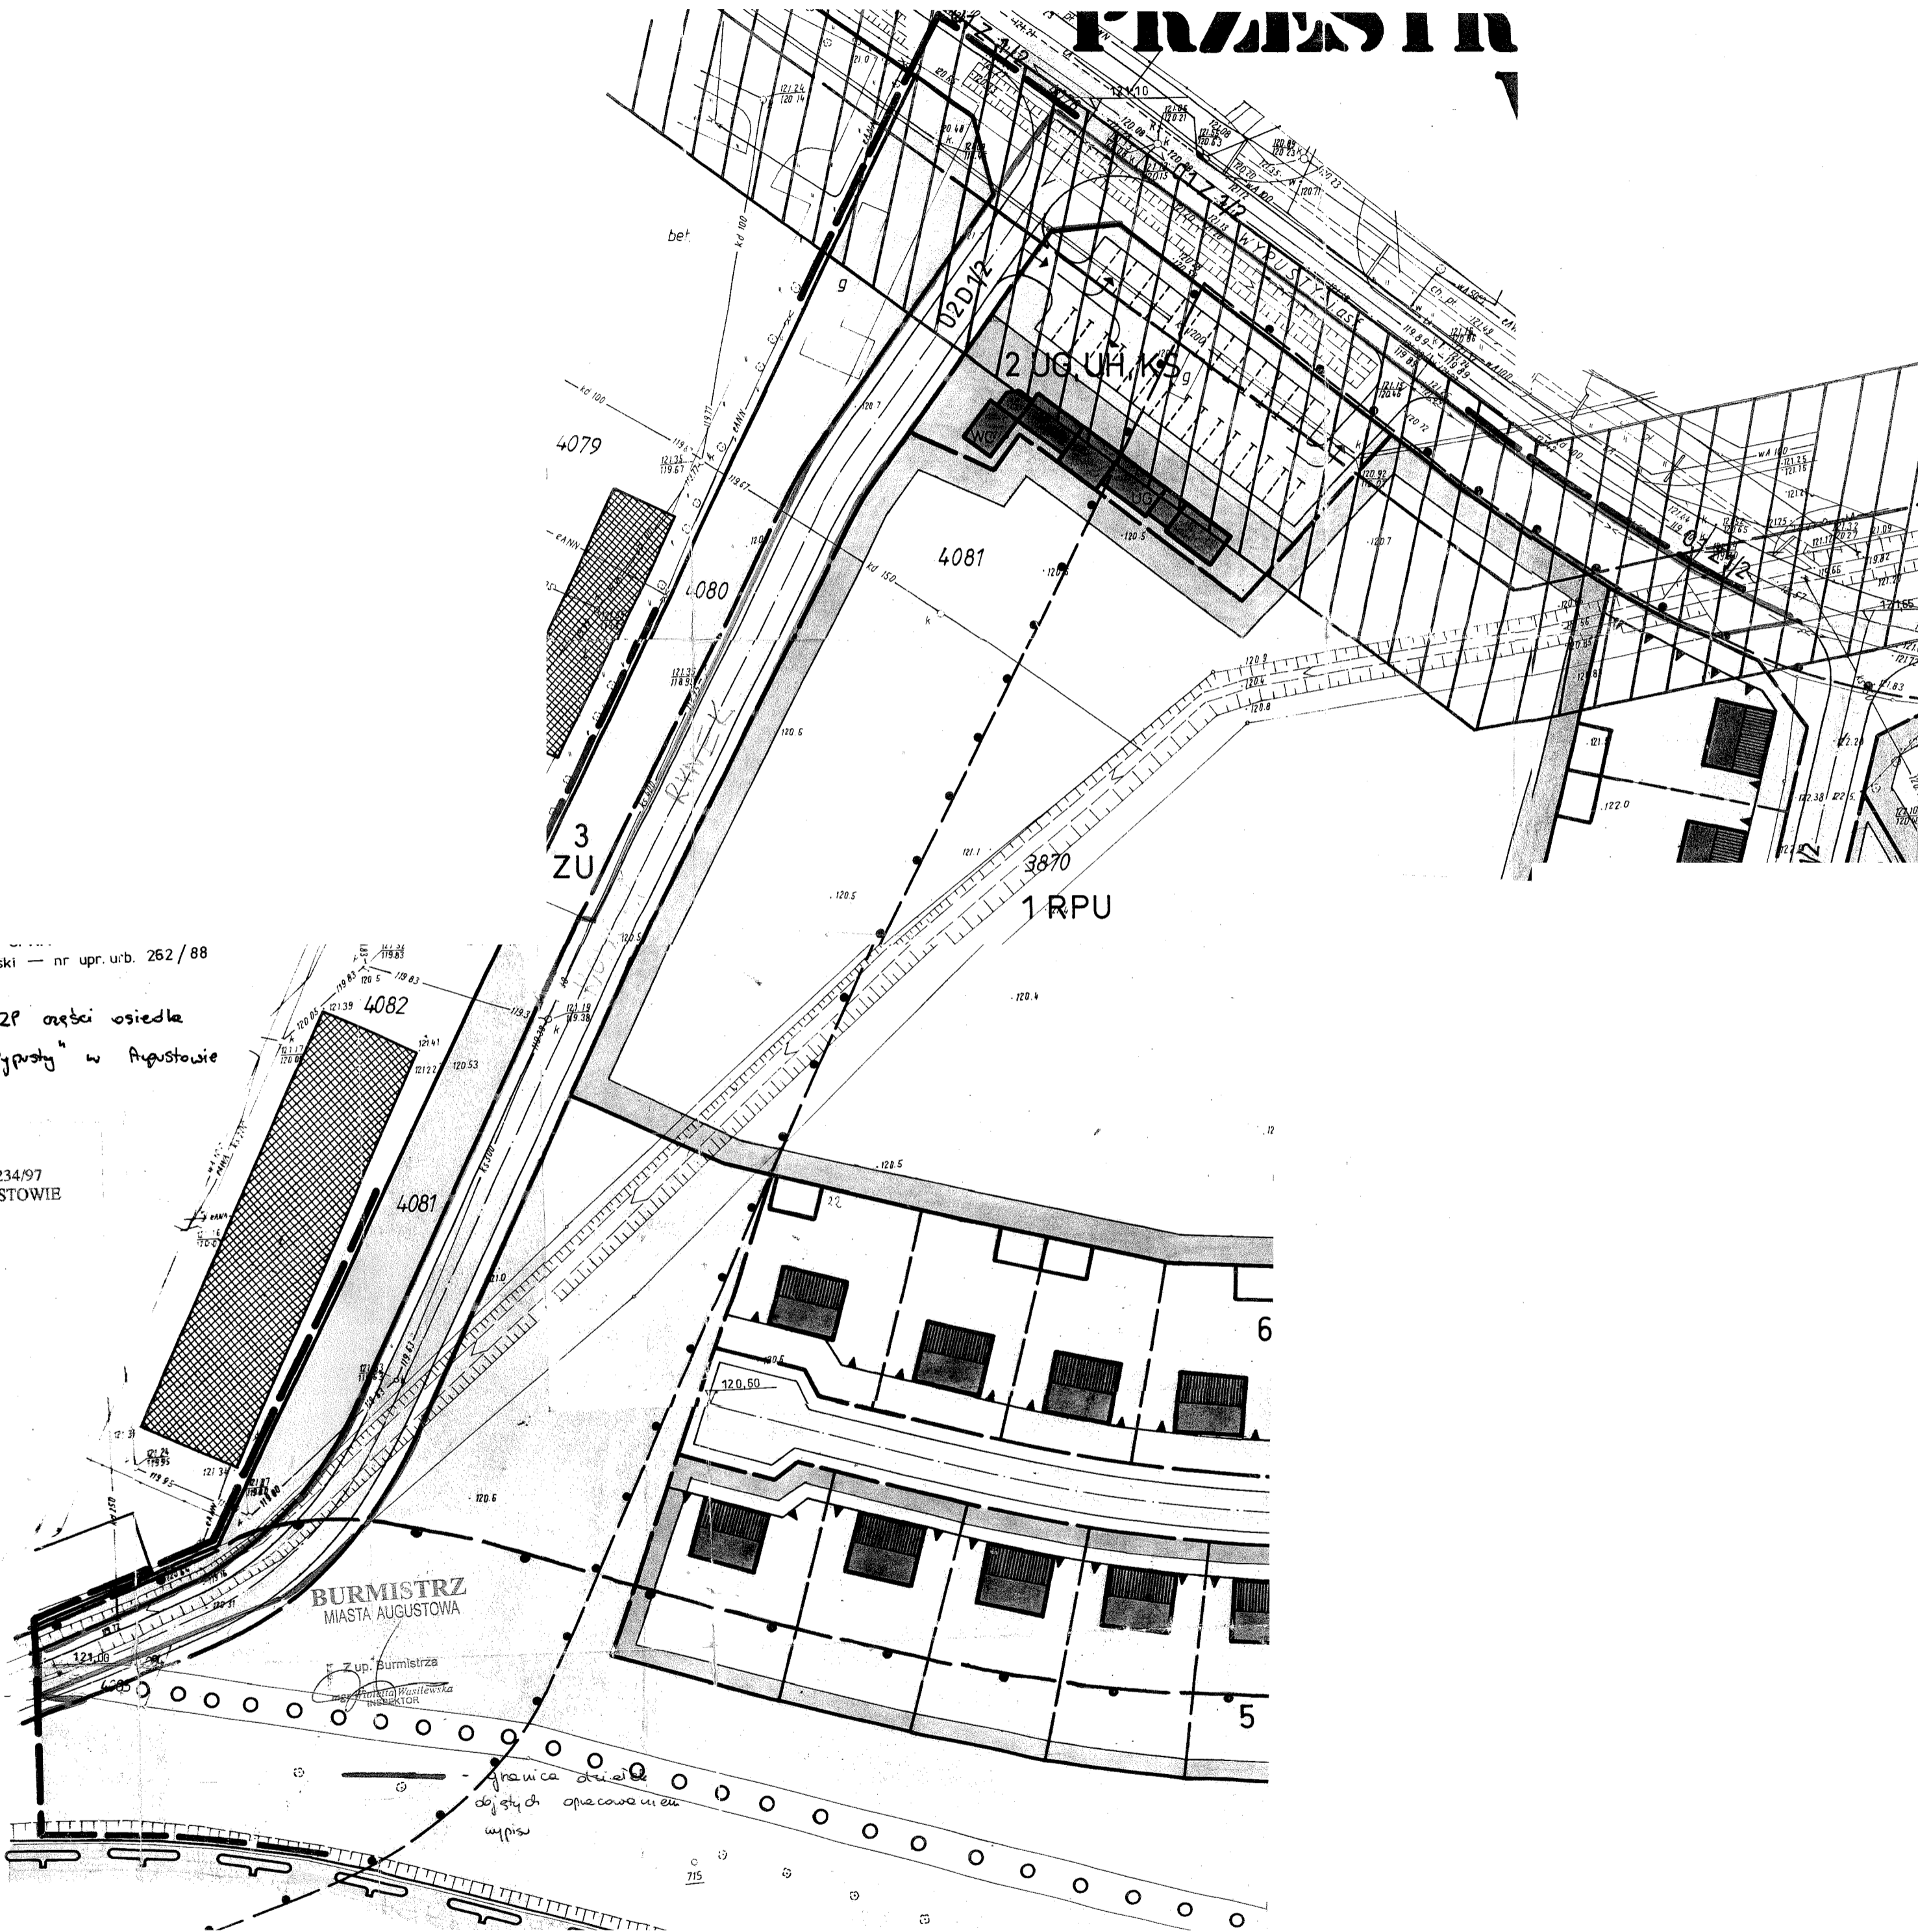

PRZESTRZENNA

strzewski — nr upr. urb. 262/88

MPZP osiedla
"Wypuszczyk" w Augustowie

XXVI/234/97
AUGUSTOWIE

BURMISTRZ
MIASTA AUGUSTOWA

Z up. Burmistrza
[Signature]

granica strefy
dotyczy oparcia w ew.
wpis

715